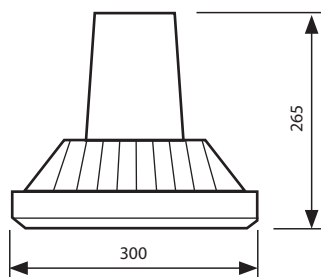

MODEL: 100C-50W
100C-60W
100C-80W
100C-90W
100C-100W
100C-120W

- až 20-krát vyššia tepelná vodivosť ako pri verzii 100B
- celkovo šetrí až do 70% nákladov na energiu
- životnosť viac ako 50 000 hodín
- záruka na celé svietidlo 5 rokov
- záruka na predradník 3 roky
- LED čipy od renomovaného výrobcu CREE
- chromatickosť svetla v ktoromkoľvek bode Kelvinovej škály
- nulová údržba
- neprodukuje UV žiarenie a teda nepritahuje hmyz
- žiadne blikanie
- bez oneskoreného štartovania
- šetrné k životnému prostrediu

	100C-50W	100C-60W	100C-80W	100C-90W
vstupné napätie	AC: 85V-265V	AC: 85V-265V	AC: 85V-265V	AC: 85V-265V
príkon	65W	75W	95W	105W
svetelný tok	4000lm	4800lm	6400lm	7200lm
počet LED	8 ks	8 ks	12ks	12ks
index podania farieb (Ra)	75~80	75~80	75~80	75~80
IP trieda	IP22*	IP22*	IP22*	IP22*
životnosť (hod.)	>50.000	>50.000	>50.000	>50.000
prevádzková teplota	-40°C ~ 50°C	-40°C ~ 50°C	-40°C ~ 50°C	-40°C ~ 50°C
uhol vyžarovania	88° alebo 120°	88° alebo 120°	88° alebo 120°	88° alebo 120°
účinník	0,92	0,92	0,92	0,92
hmotnosť	5,92kg	5,92kg	5,92kg	5,92kg

Kontakty:

Freya Slovakia s.r.o.
Bánovská 134
Trenčianska Turná
913 21 Slovenská republika

Tel: +421 32 286 14 84
Mob: +421 904 40 40 16
+421 915 914 500

Email: led@freya.sk

www.freyaled.sk

100C-100W	100C-120W
AC: 90V-265V	AC: 90V-265V
115W	135W
8800lm	9600lm
15 ks	15 ks
75~80	75~80
IP22*	IP22*
>50.000	>50.000
-40°C ~ 50°C	-40°C ~ 50°C
88° alebo 120°	88° alebo 120°
0,92	0,92
5,92kg	5,92kg

* IP triedu je možné na požiadanie zvýšiť až na IP 54