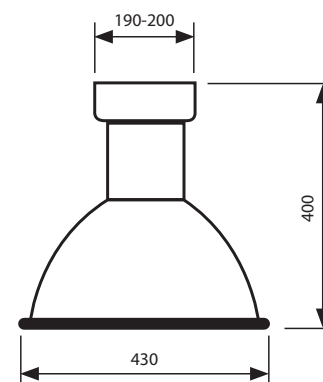

**MODEL: 100B-30W
100B-50W
100B-80W
100B-90W
100B-120W
100B-150W**

Osvetlenie na diaľku, model 100B-150W

2m	3253,91 LUX	1,8 x 1,8m
4m	813,48 LUX	3,6 x 3,5m
6m	361,55 LUX	5,5 x 5,3m
8m	203,37 LUX	8,3 x 7,1m
10m	130,16 LUX	9,1 x 8,9m
12m	90,39 LUX	10,9 x 10,6m

	100B-30W	100B-50W	100B-80W	100B-90W
vstupné napätie	AC: 90V-265V	AC: 90V-265V	AC: 90V-265V	AC: 90V-265V
pracovné napätie	DC: 36V	DC: 36V	DC: 36V	DC: 36V
príkon	35W	58W	95W	120W
svetelný tok	2700lm	4500lm	7200lm	8100lm
index podannia ferieb (Ra)	>75%	>75%	>75%	>75%
IP trieda	IP22*	IP22*	IP22*	IP22*
životnosť (hod.)	50.000	50.000	50.000	50.000
prevádzková teplota	-40°C ~ 50°C	-40°C ~ 50°C	-40°C ~ 50°C	-40°C ~ 50°C
účinník	0,92	0,92	0,92	0,92
hmotnosť	6,7kg	7kg	8kg	8,4kg