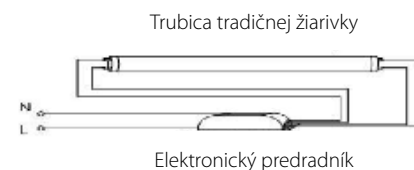

2. Pred inštaláciou odstráňte celý elektronický predradník.

Kontakty:

Freya Slovakia s.r.o.
Bánovská 134
Trenčianska Turná
913 21 Slovenská republika

Tel: +421 32 286 14 84
Mob: +421 904 40 40 16
+421 915 914 500

Email: led@freya.sk

www.freyaled.sk