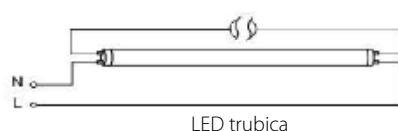

2. Pred inštaláciou odstráňte celý elektronický predradník.

Kontakty:

Freya Slovakia s.r.o.
Bánovská 134
Trenčianska Turná
913 21 Slovenská republika

Tel: +421 32 286 14 84
Mob: +421 904 40 40 16
+421 915 914 500

Email: led@freya.sk

www.freyaled.sk