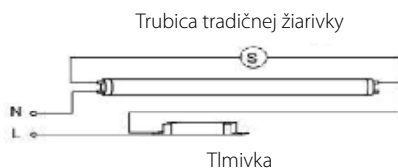

Obrazový návod na inštaláciu:

1. Pred inštaláciou len odšťáňte štartér