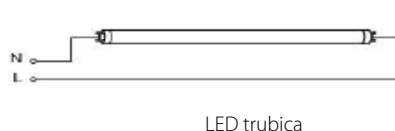

2. Pred inštaláciou odstráňte celý elektronický predradník.

Kontakty:

Freya Slovakia s.r.o.
Bánovská 134
Trenčianska Turná
913 21 Slovenská republika

Tel: +421 32 286 14 84
Mob: +421 904 40 40 16
+421 915 914 500

Email: led@freya.sk

www.freyaled.sk